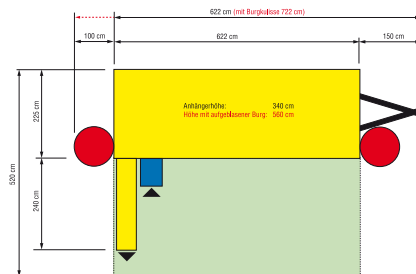

Unsere mobile Spielburg lässt Kinderherzen höher schlagen. Auf fünf Ebenen können die Kleinen rutschen, klettern, toben und jede Menge Spass haben. Dank der umlaufenden Netze kann hier wirklich nichts passieren. Ein Bällebad ist ebenso in der Spielburg, sodass auch die ganz Kleinen auf Ihre Kosten kommen. Praktische Taschen an der Spielburg bewahren die Schuhe ordentlich auf und das kleine Sonnendach schützt vor zu starker Sonne.

Egal ob auf Festen, Neueröffnungen, Sportveranstaltungen, Quartierfeste oder jegliche andere Veranstaltungen - unsere Spielburg kommt bei den Kindern immer gut an.

Da unsere Spielburg sehr kompakt ist, findet es auch fast überall Platz.

Es wird auf einem Anhänger zu Ihnen transportiert und aufgestellt. Zwei Personen benötigen ca. 45 Minuten bis die Spielburg Betriebsbereit ist.

Fragen Sie uns an - wir erstellen Ihnen gerne ein unverbindliches Angebot für Ihre Veranstaltung.