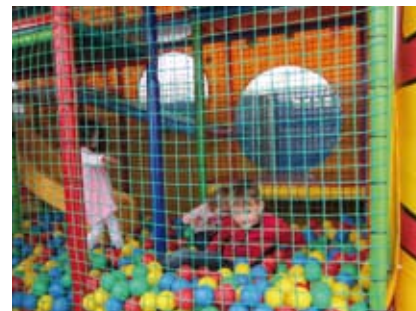

«Mobile Kinder-Spiel-Burg für Ihre Anlässe»

Entertainment für die Kleinen!

Kinder-Spielburg:

- mobil auf Anhänger
- Platzbedarf mit Burgteil und Vorplatz = 8,7 x 5,3 x 5,7 (LxBxH)
- Zufahrt = 2,5 m Breite, 3,5 m Höhe
- Strom = 1x 240V Anschluss (wenig Stromverbrauch)

Unsere mobile Spielburg lässt Kinderherzen höher schlagen. Auf fünf Ebenen können die Kleinen rutschen, klettern, toben und jede Menge Spass haben. Dank der umlaufenden Netze kann hier wirklich nichts passieren. Ein Bällebad ist ebenso in der Spielburg, sodass auch die ganz Kleinen auf Ihre Kosten kommen. Praktische Taschen an der Spielburg bewahren die Schuhe ordentlich auf und das kleine Sonnendach schützt vor zu starker Sonne.

Egal ob auf Festen, Neueröffnungen, Sportveranstaltungen, Quartierfeste oder jegliche andere Veranstaltungen - unsere Spielburg kommt bei den Kindern immer gut an.

Da unsere Spielburg sehr kompakt ist, findet es auch fast überall Platz.